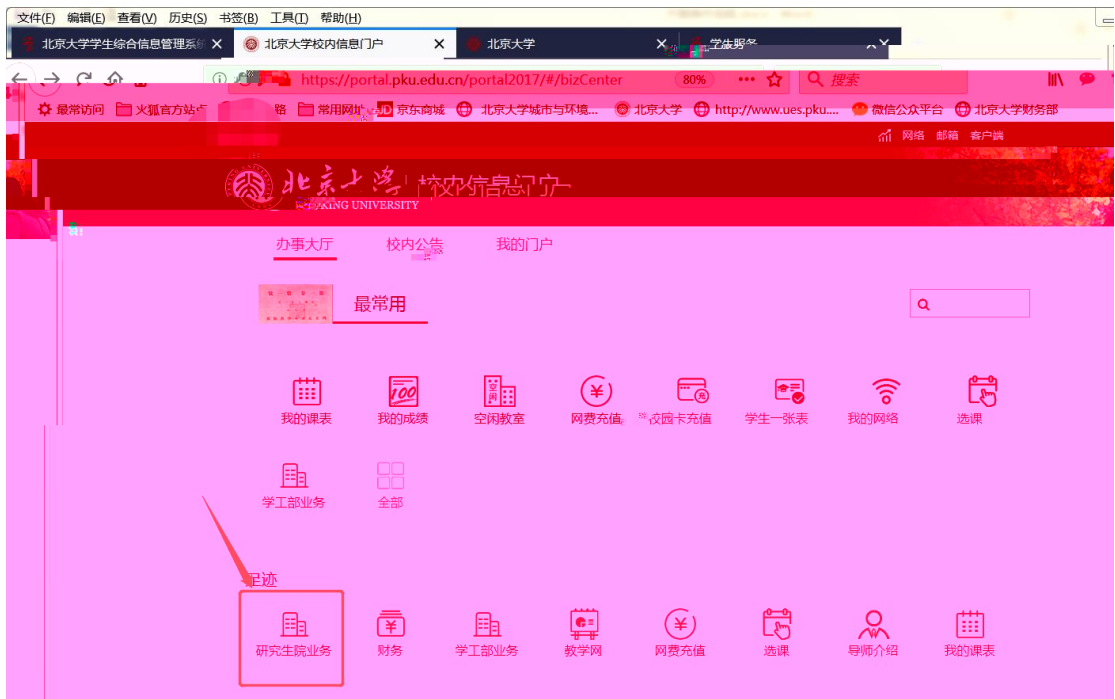

位

下

其

下

早签到

我的课表 我的成绩 空闲教室 网费充值 校园卡充值 学生一张表 我的网络 选课

学工部业务 全部

下 下